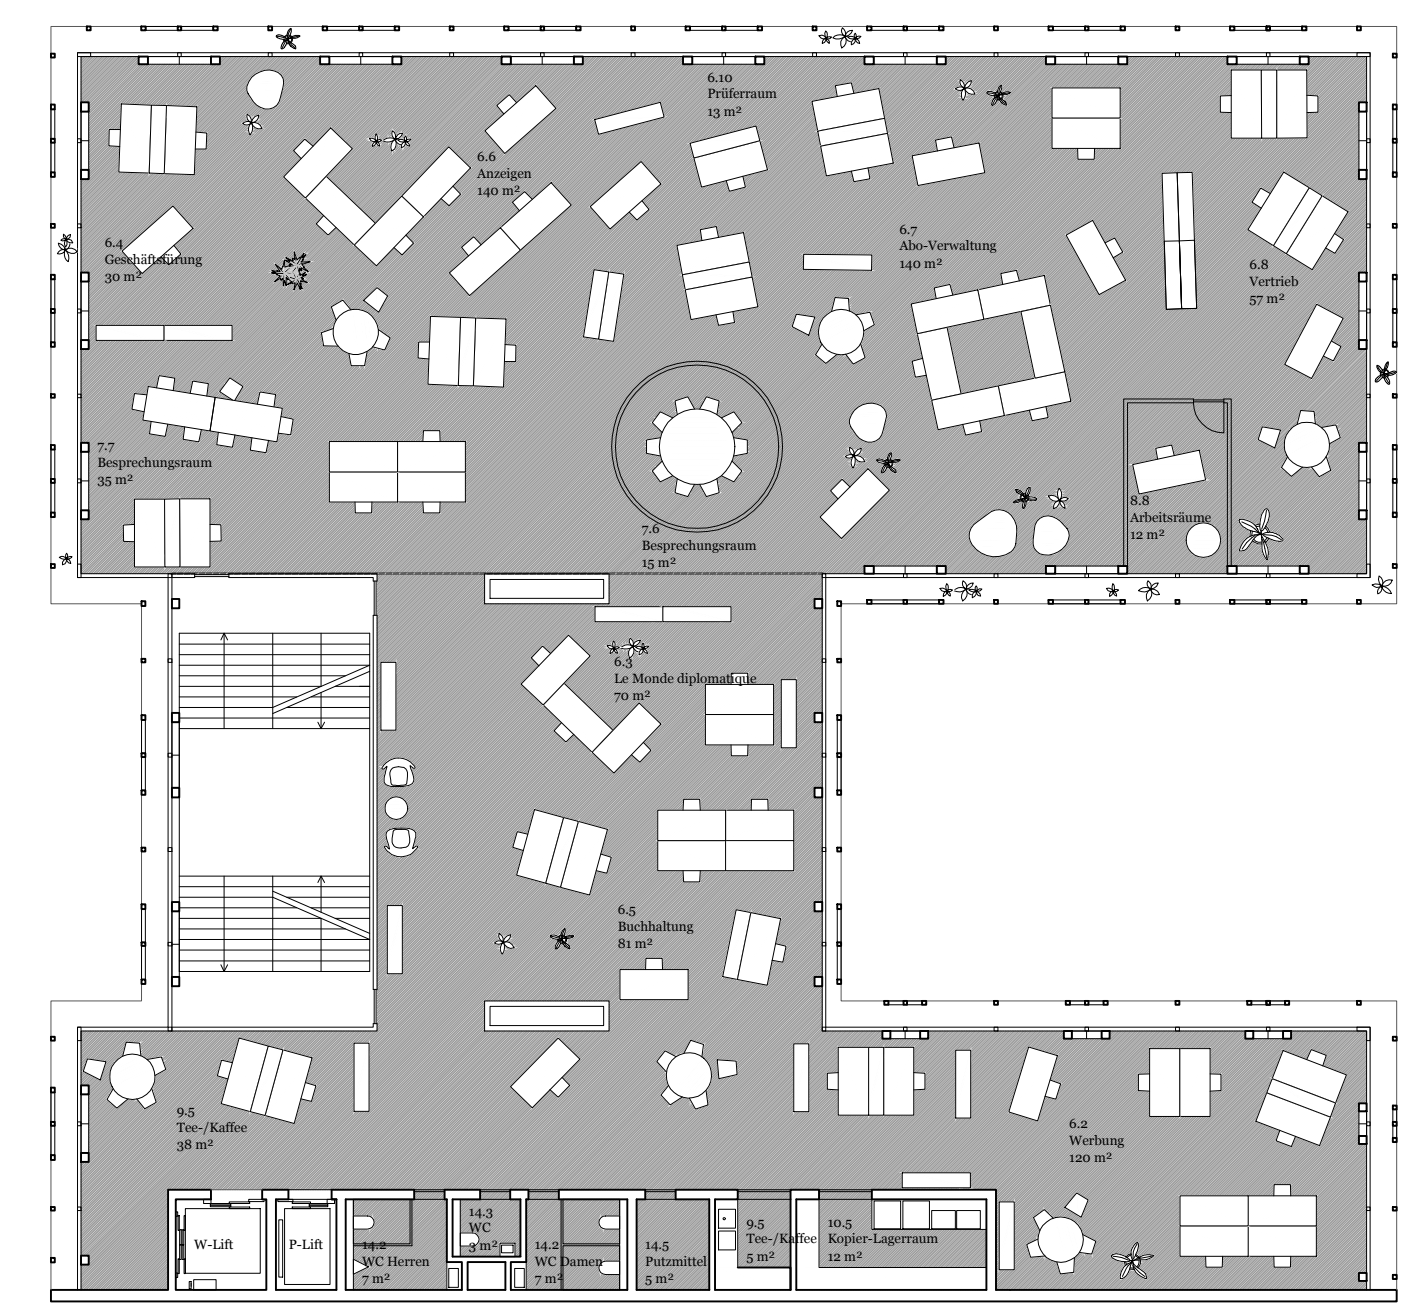

Blick vom Besselpark

Typengrundriss A •Open-Space 1:100

Grundriss 3. Obergeschoss 1:200

Grundriss 4. Obergeschoss 1:200

Grundriss 5. Obergeschoss 1:200

Ansicht Ost von der Akademie des Jüdischen Museums 1:200

Ansicht Nord vom Besselpark 1:200