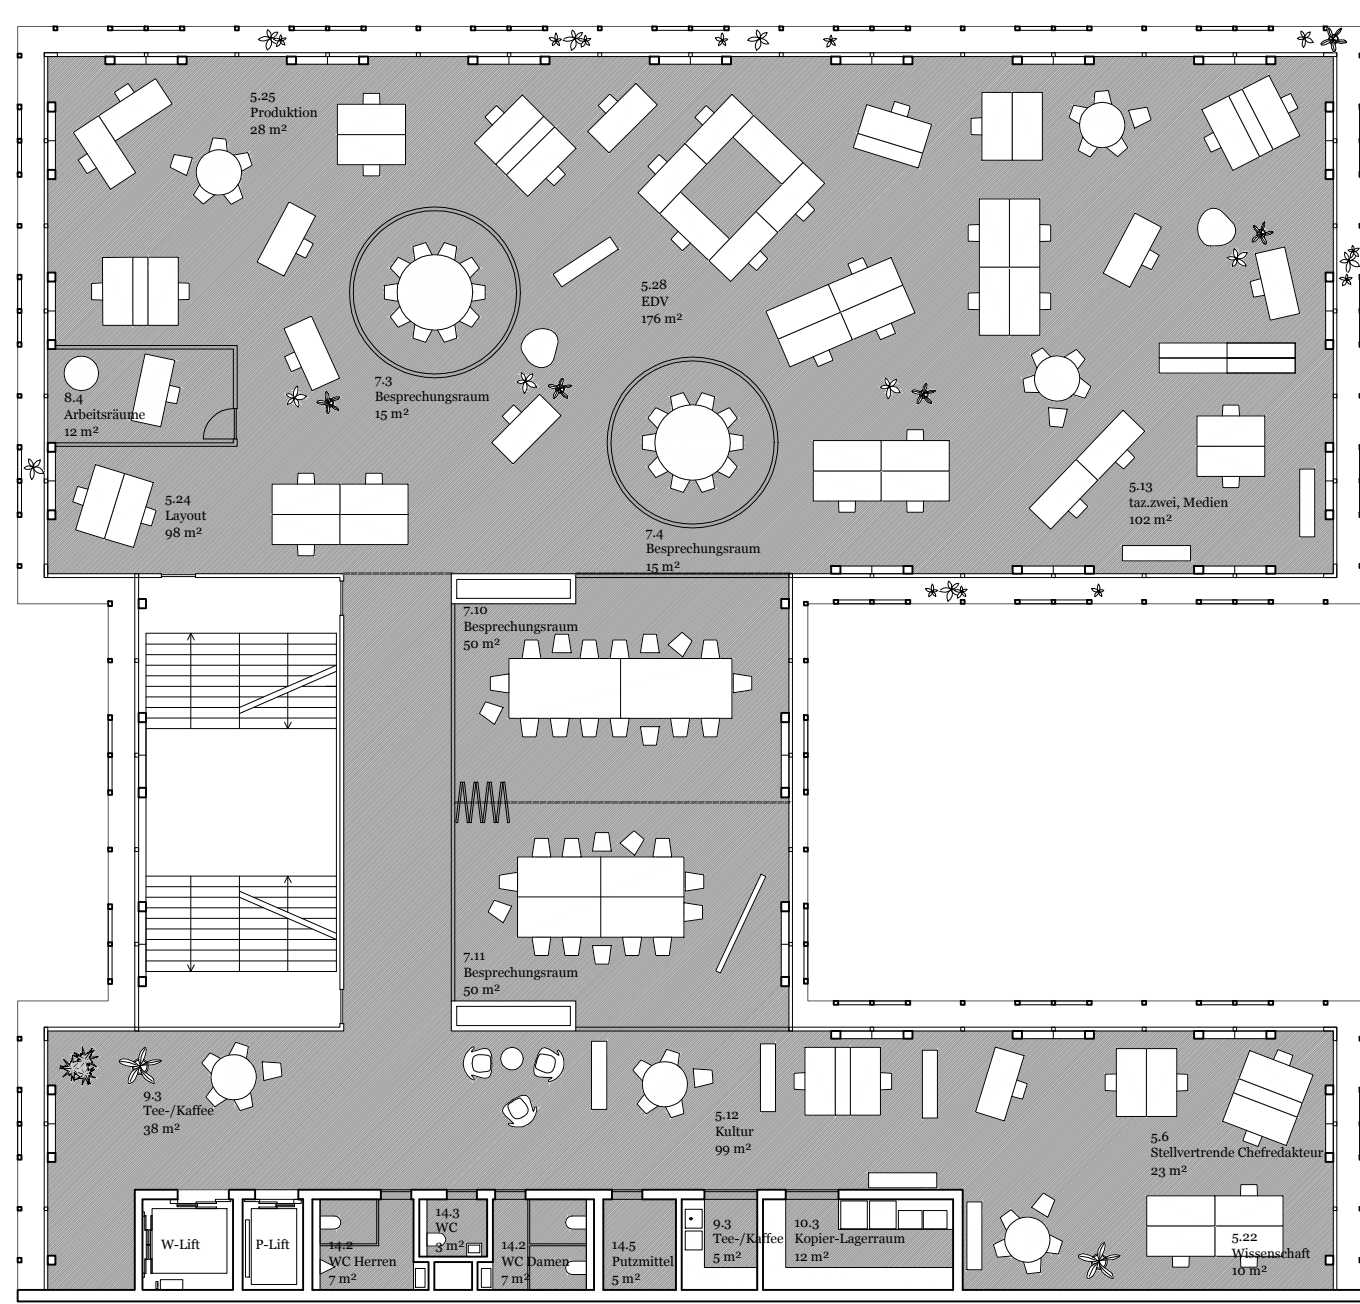

Blick vom Besselpark

Typengrundriss A •Open-Space 1:100

Grundriss 3. Obergeschoss 1:200

Grundriss 4. Obergeschoss 1:200

Grundriss 5. Obergeschoss 1:200

Ansicht Ost von der Akademie des Jüdischen Museums 1:200

Ansicht Nord vom Besselpark 1:200