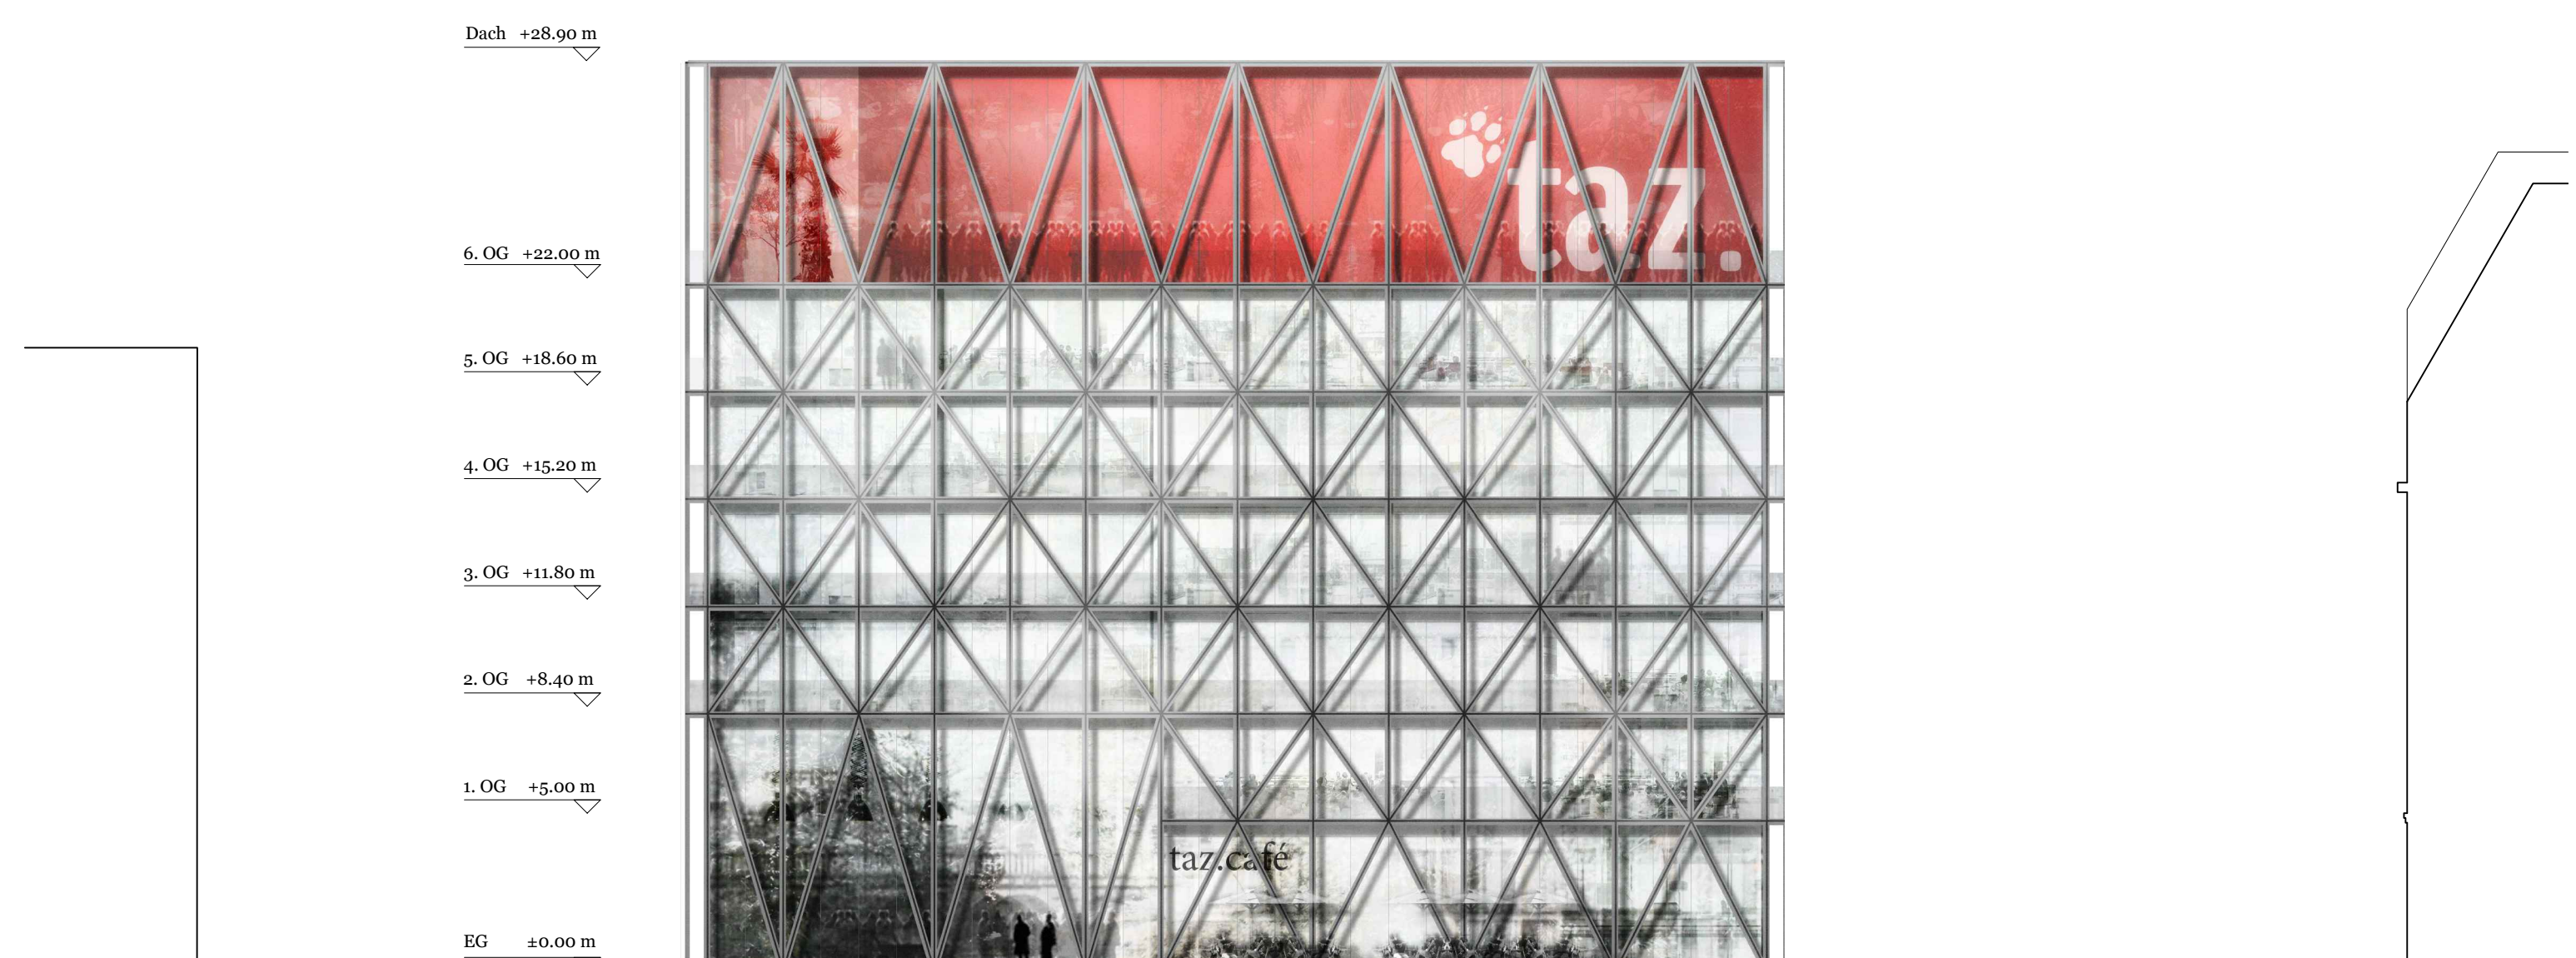

Blick vom Besselpark

Typengrundriss A •Open-Space 1:100

Grundriss 3. Obergeschoss 1:200

Grundriss 4. Obergeschoss 1:200

Grundriss 5. Obergeschoss 1:200

Ansicht Ost von der Akademie des Jüdischen Museums 1:200

Ansicht Nord vom Besselpark 1:200