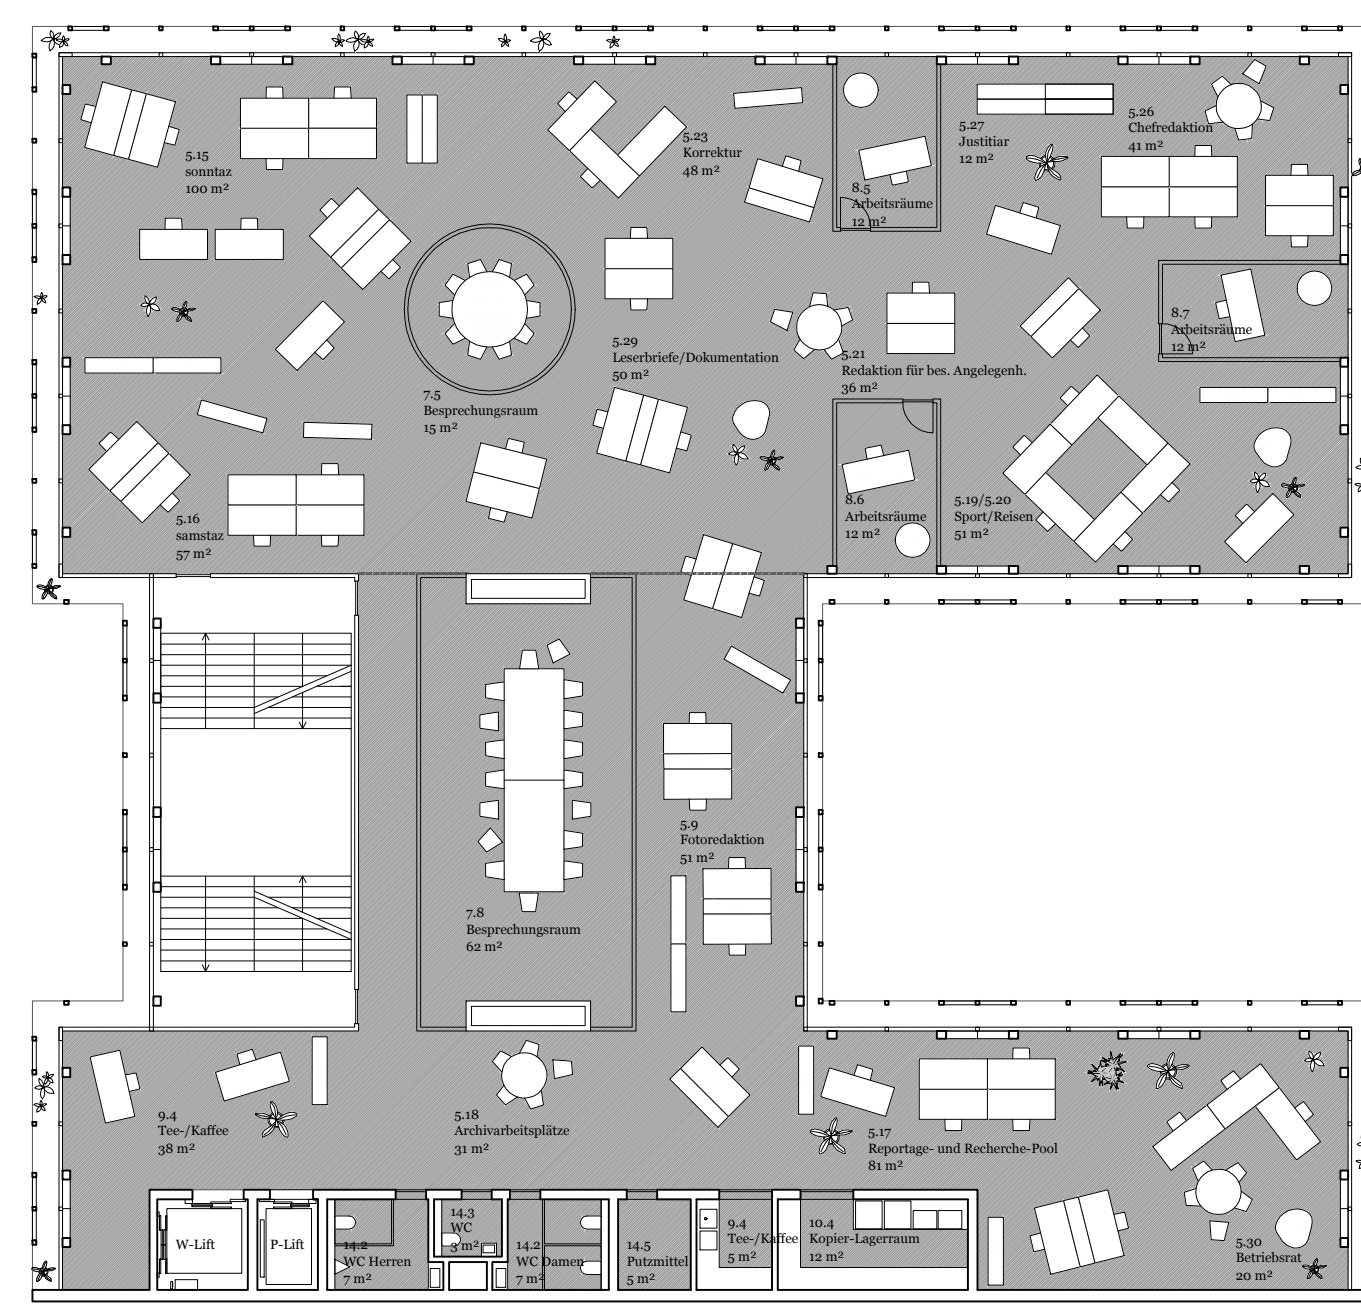

Blick vom Besselpark

Typengrundriss A •Open-Space 1:100

Grundriss 3. Obergeschoss 1:200

Grundriss 4. Obergeschoss 1:200

Grundriss 5. Obergeschoss 1:200

Ansicht Ost von der Akademie des Jüdischen Museums 1:200

Ansicht Nord vom Besselpark 1:200